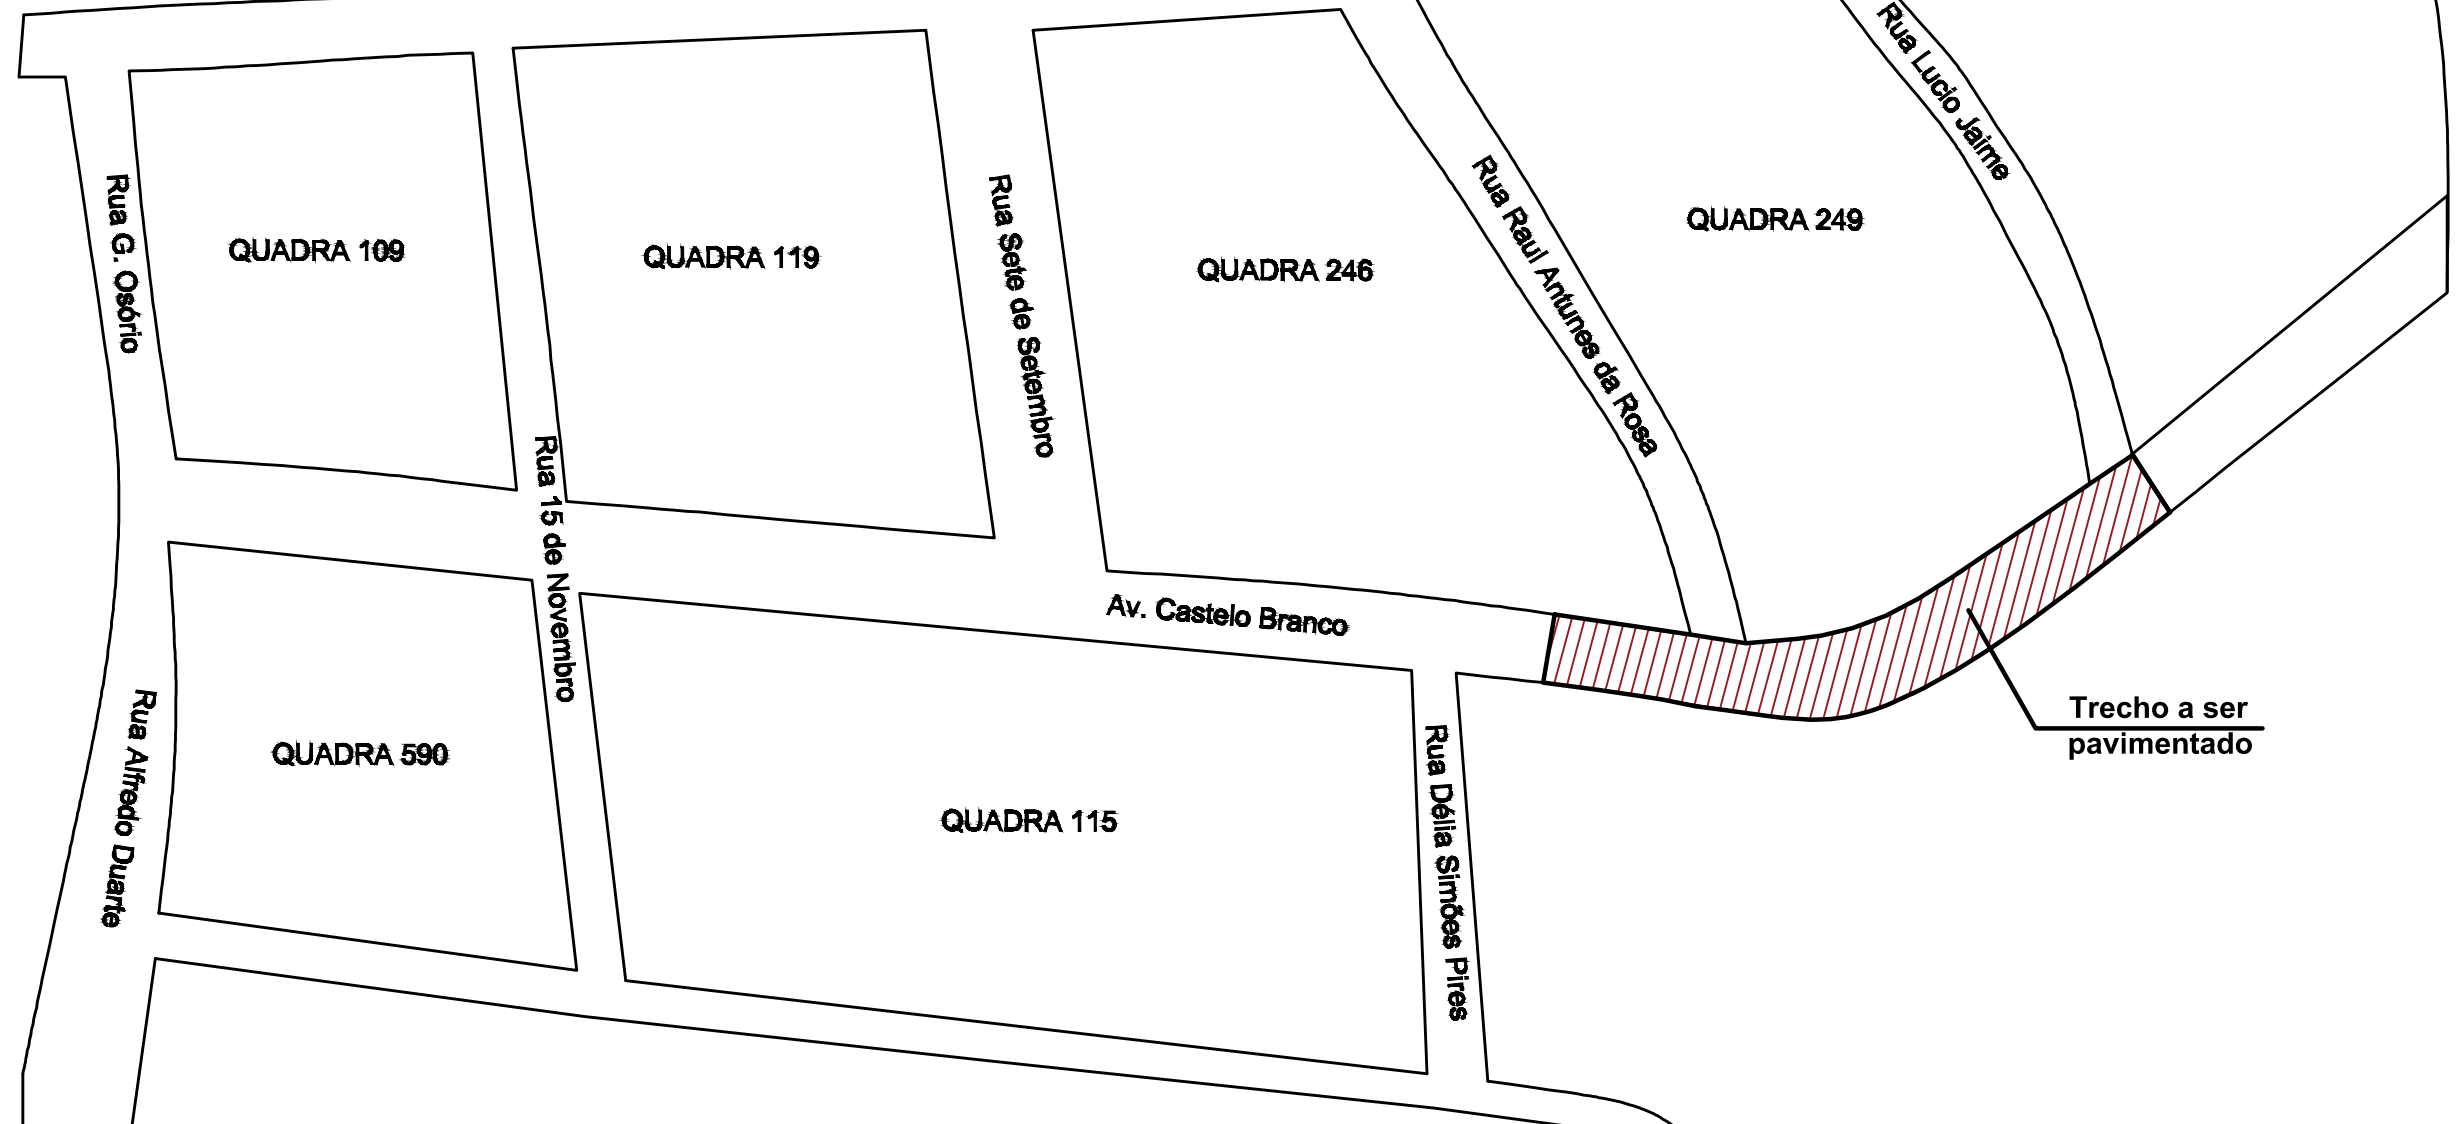

PLANTA BAIXA - LOCALIZAÇÃO - RUA CASTELO BRANCO

PREFEITURA MUNICIPAL DE CAÇAPAVA DO SUL
Secretaria Municipal de Planejamento e Meio Ambiente

PROJETO: Calçamento da Av. Castelo Branco
ENDEREÇO: Trecho Rua Adélia Simões Pires e Lucio Jaime

Escala 1:1500
Maio/2022

PRANCHA
05