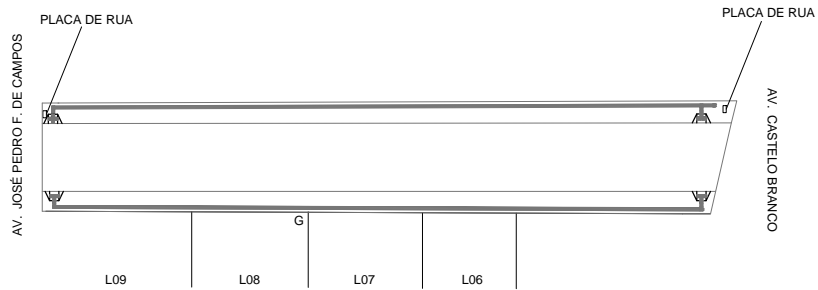

PLANTA BAIXA -SINALIZAÇÃO - RUA DÉLIA SIMÕES PIRES MACHADO

PREFEITURA MUNICIPAL DE CAÇAPAVA DO SUL
Secretaria Municipal de Planejamento e Meio Ambiente

PROJETO : Calçamento da Rua Délia Simões Pires Machado
ENDEREÇO : Délia Simões Pires Machado

Escala 1:1000

outubro/2021

PRANCHA

05