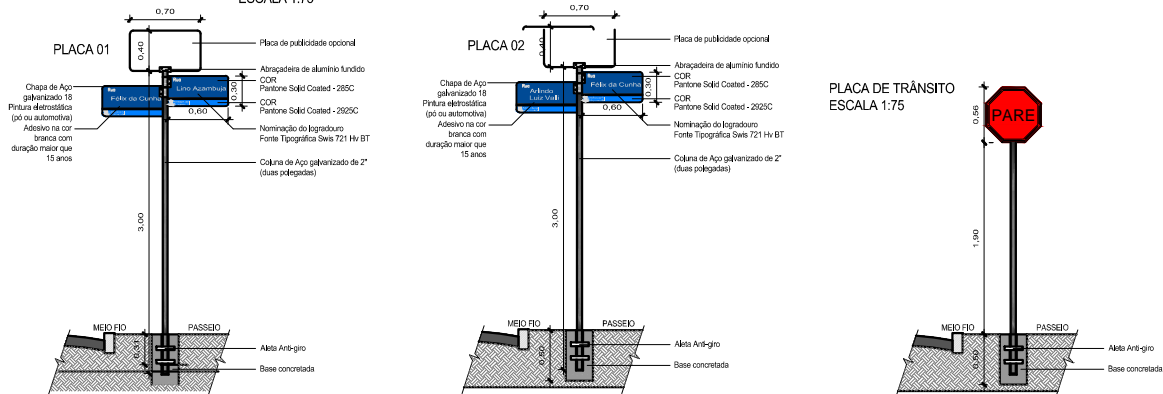

PLACA IDENTIFICADORA DE LOGRADOURO
ESCALA 1:75

SEÇÃO PADRÃO - 01
Escala 1:100

PREFEITURA MUNICIPAL DE CAÇAPAVA DO SUL
Secretaria Municipal de Planejamento e Meio Ambiente

PROJETO: Calçamento das Ruas Délia Simões Pires Machado
José Pedro F. de Campos
ENDEREÇO: Entr. José Pedro F. de Campos até
Délia Simões Pires Machado