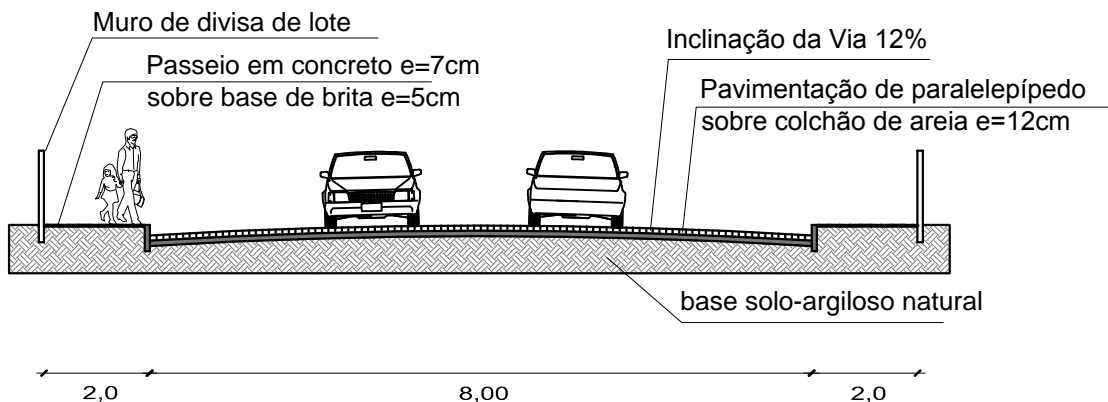

PLACA IDENTIFICADORA DE LOGRADOURO
ESCALA 1:75

SEÇÃO PADRÃO - 01
Escala 1:100

PREFEITURA MUNICIPAL DE CAÇAPAVA DO SUL
Secretaria Municipal de Planejamento e Meio Ambiente

PROJETO: Calçamento das Ruas Délia Simões Pires Machado
José Pedro F. de Campos
ENDEREÇO: Entr. José Pedro F. de Campos até
Délia Simões Pires Machado