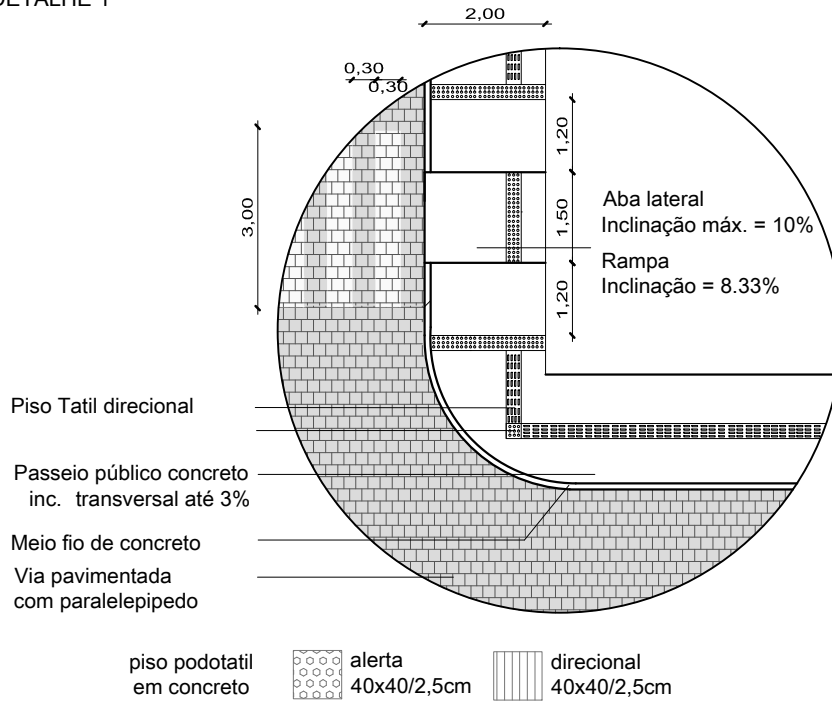

DETALHE 1

DETALHE 2

PREFEITURA MUNICIPAL DE CAÇAPAVA DO SUL  
Secretaria Municipal de Planejamento e Meio Ambiente

PROJETO: Calçamento das Ruas Délia Simões Pires Machado  
José Pedro F. de Campos

ENDEREÇO: Entr. José Pedro F. de Campos até  
Délia Simões Pires Machado

Escala 1:125

PRANCHA

outubro/2021

07