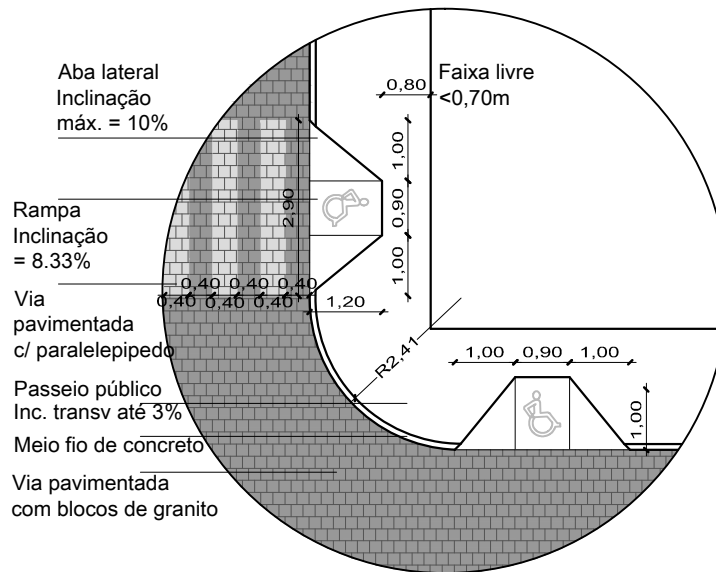

DETALHE 1

DETALHE 2

PREFEITURA MUNICIPAL DE CAÇAPAVA DO SUL  
Secretaria Municipal de Planejamento e Meio Ambiente

PROJETO: Calçamento das Ruas Délia Simões Pires Machado  
José Pedro F. de Campos

ENDEREÇO: Entr. José Pedro F. de Campos até  
Délia Simões Pires Machado

Escala 1:125

PRANCHA

outubro/2021

07