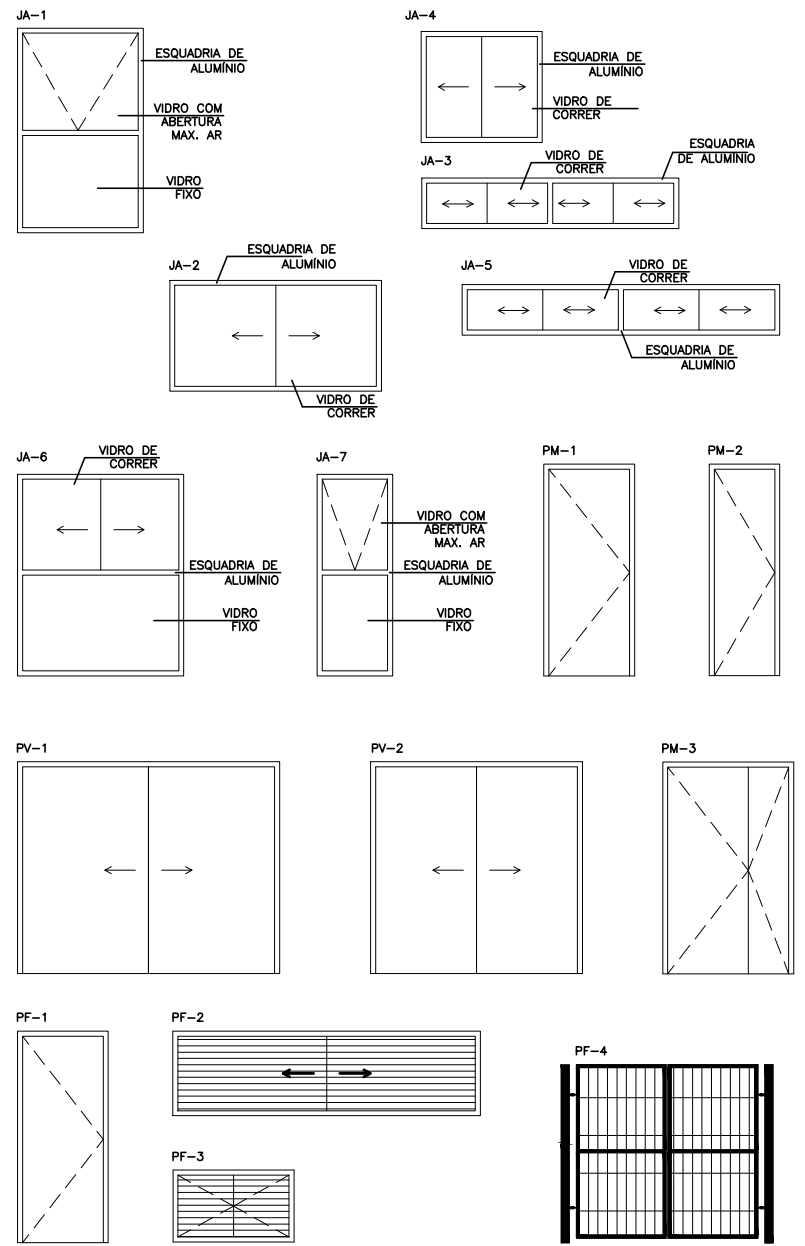

DETALHE DE ESQUADRIAS

LEGENDA MOBILIÁRIOS		
ABERTURA	ESPECIFICAÇÃO	QUANTIDADE
A.A	ARMÁRIO ALTO	8
A.B	ARMÁRIO BAIXO	11
A.Ç	ARMÁRIO DE AÇO	1
C.G	CADEIRA GIRATÓRIA	10
C.F	CADEIRA FIXA	18
C.P	CADEIRA DE PLÁSTICO	24
C.I	CADEIRA INFANTIL	6
B.	BANCO	2
B.C	BANCO EM CONCRETO	4
M.R	MESA REDONDA	1
M.1	MESA 1,00mX0,60m	1
M.2	MESA 1,50mX0,60m	7
M.P	MESA DE PLÁSTICO 0,7mX0,70m	6
M.I	MESA INFANTIL	3
BBD	BEBEDOURO	2
GAV.	GAVETEIRO	4
ARQ.	ARQUIVO	1
AR	AR CONDICIONADO	3
	GELADEIRA	1
	FOGÃO	1
	PURIFICADOR DE ÁGUA	1
	VENTILADOR DE TETO	4
	TELEVISOR	2
	QUADRO BRANCO	1