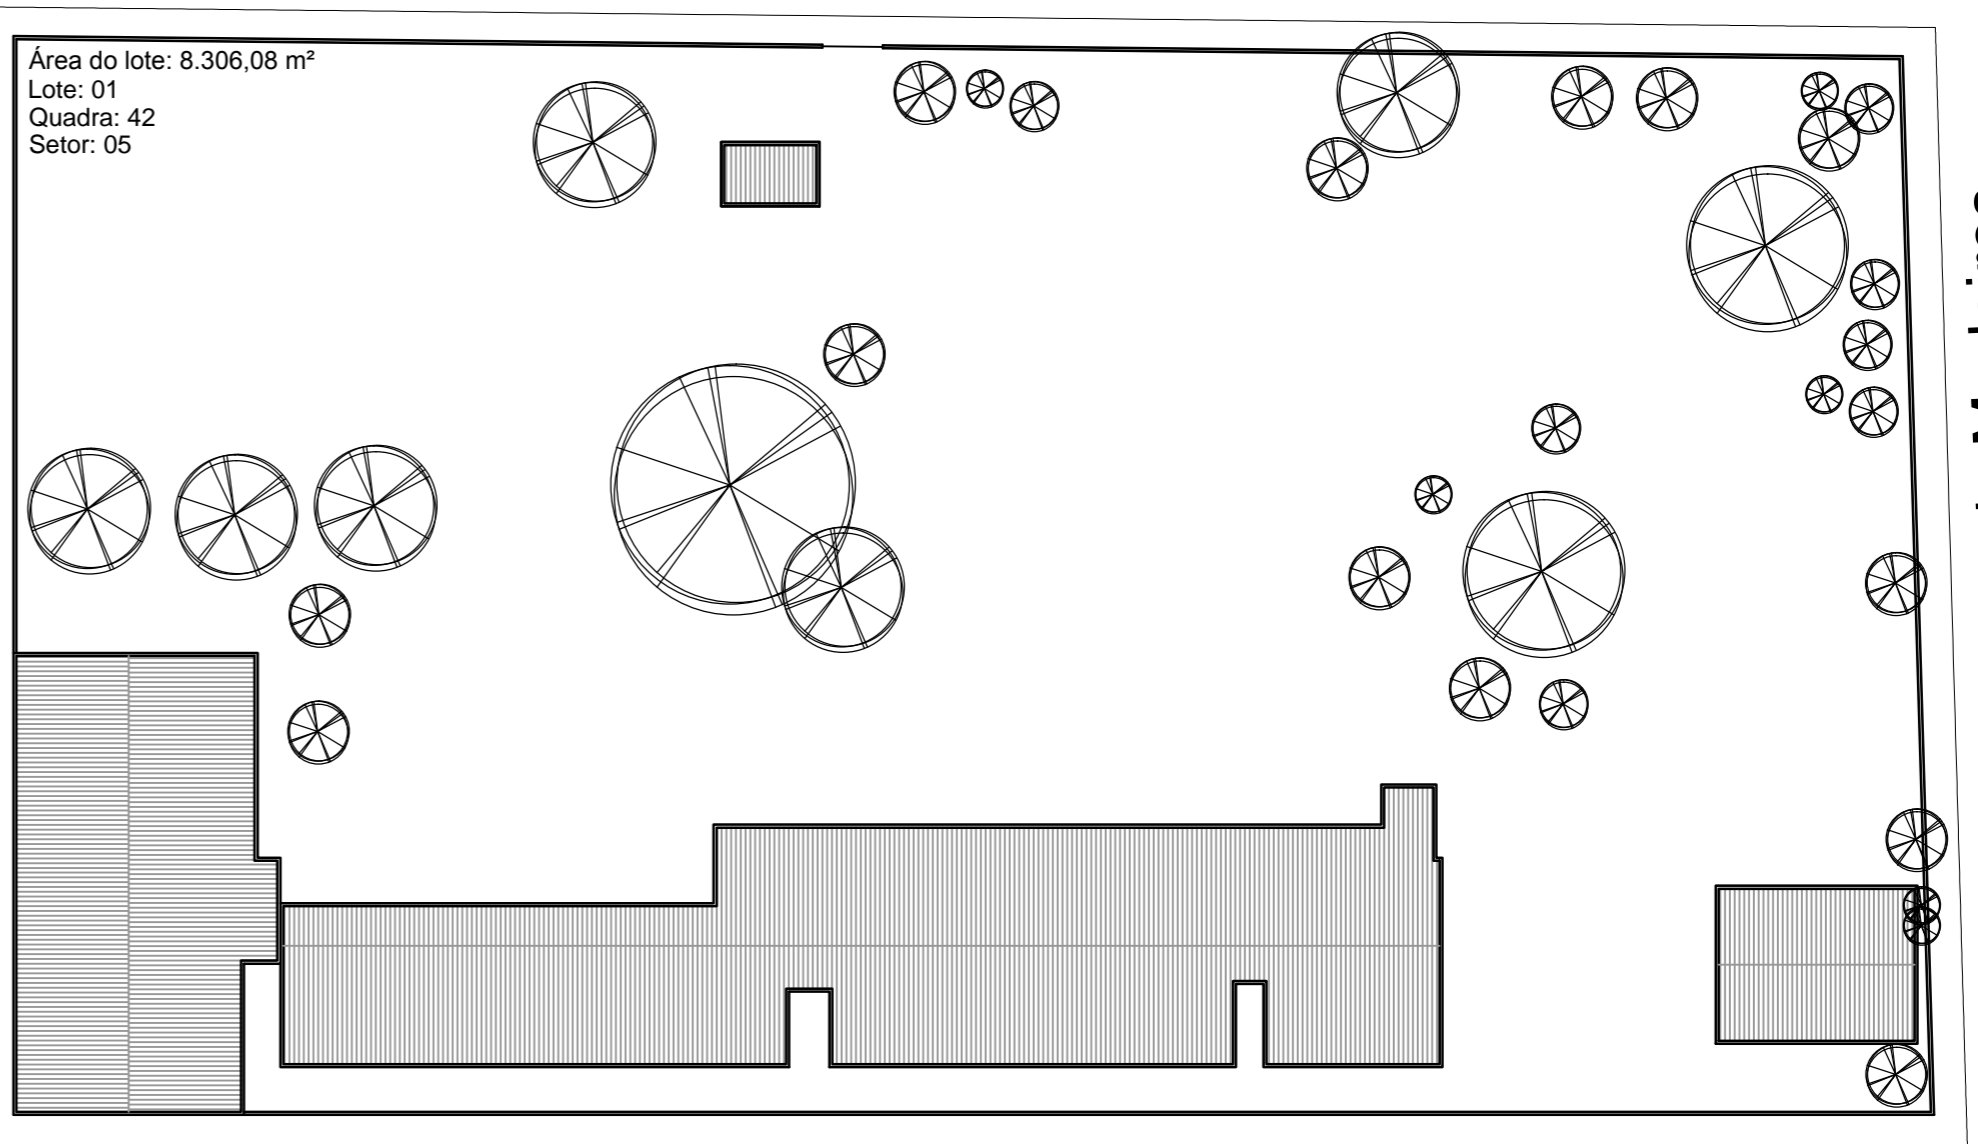

Rua Júlio de Castilhos

Rua Silva Jardim

Rua Borges de Medeiros

Rua General Osório

01 Planta de Situação
Escala 1:500

02 Planta de Localização
Escala 1:150

 PREFEITURA MUNICIPAL DE CAÇAPAVA DO SUL Secretaria Municipal de Planejamento e Meio Ambiente			
ESCOLAS MUNICIPAIS			
PROJETO: Projeto de reforma da Escola Municipal de Educação Infantil (EMEI) Pedacinho de Gente			
ENDEREÇO: Rua Gal. Osório, esquina Júlio de Castilhos - Anexo ao prédio do Instituto de Educação			
PROJETO: Raquel Zago Mônico Arquiteta e Urbanista - CAU RS nº A 110.853-0	Helmesona de O. Santana Engenheira Civil - CREA RS nº 152843		
Giovanni Amestoy da Silva Prefeito Municipal			
Projeto indicado	Escala indicada	Maio de 2017	PRANCHA
DIREITOS AUTORAIS RESERVADOS - LEI FEDERAL 5.194/66 Prefeitura Municipal de Caçapava do Sul Rua XV de Novembro, 438, Caçapava do Sul /RS			01