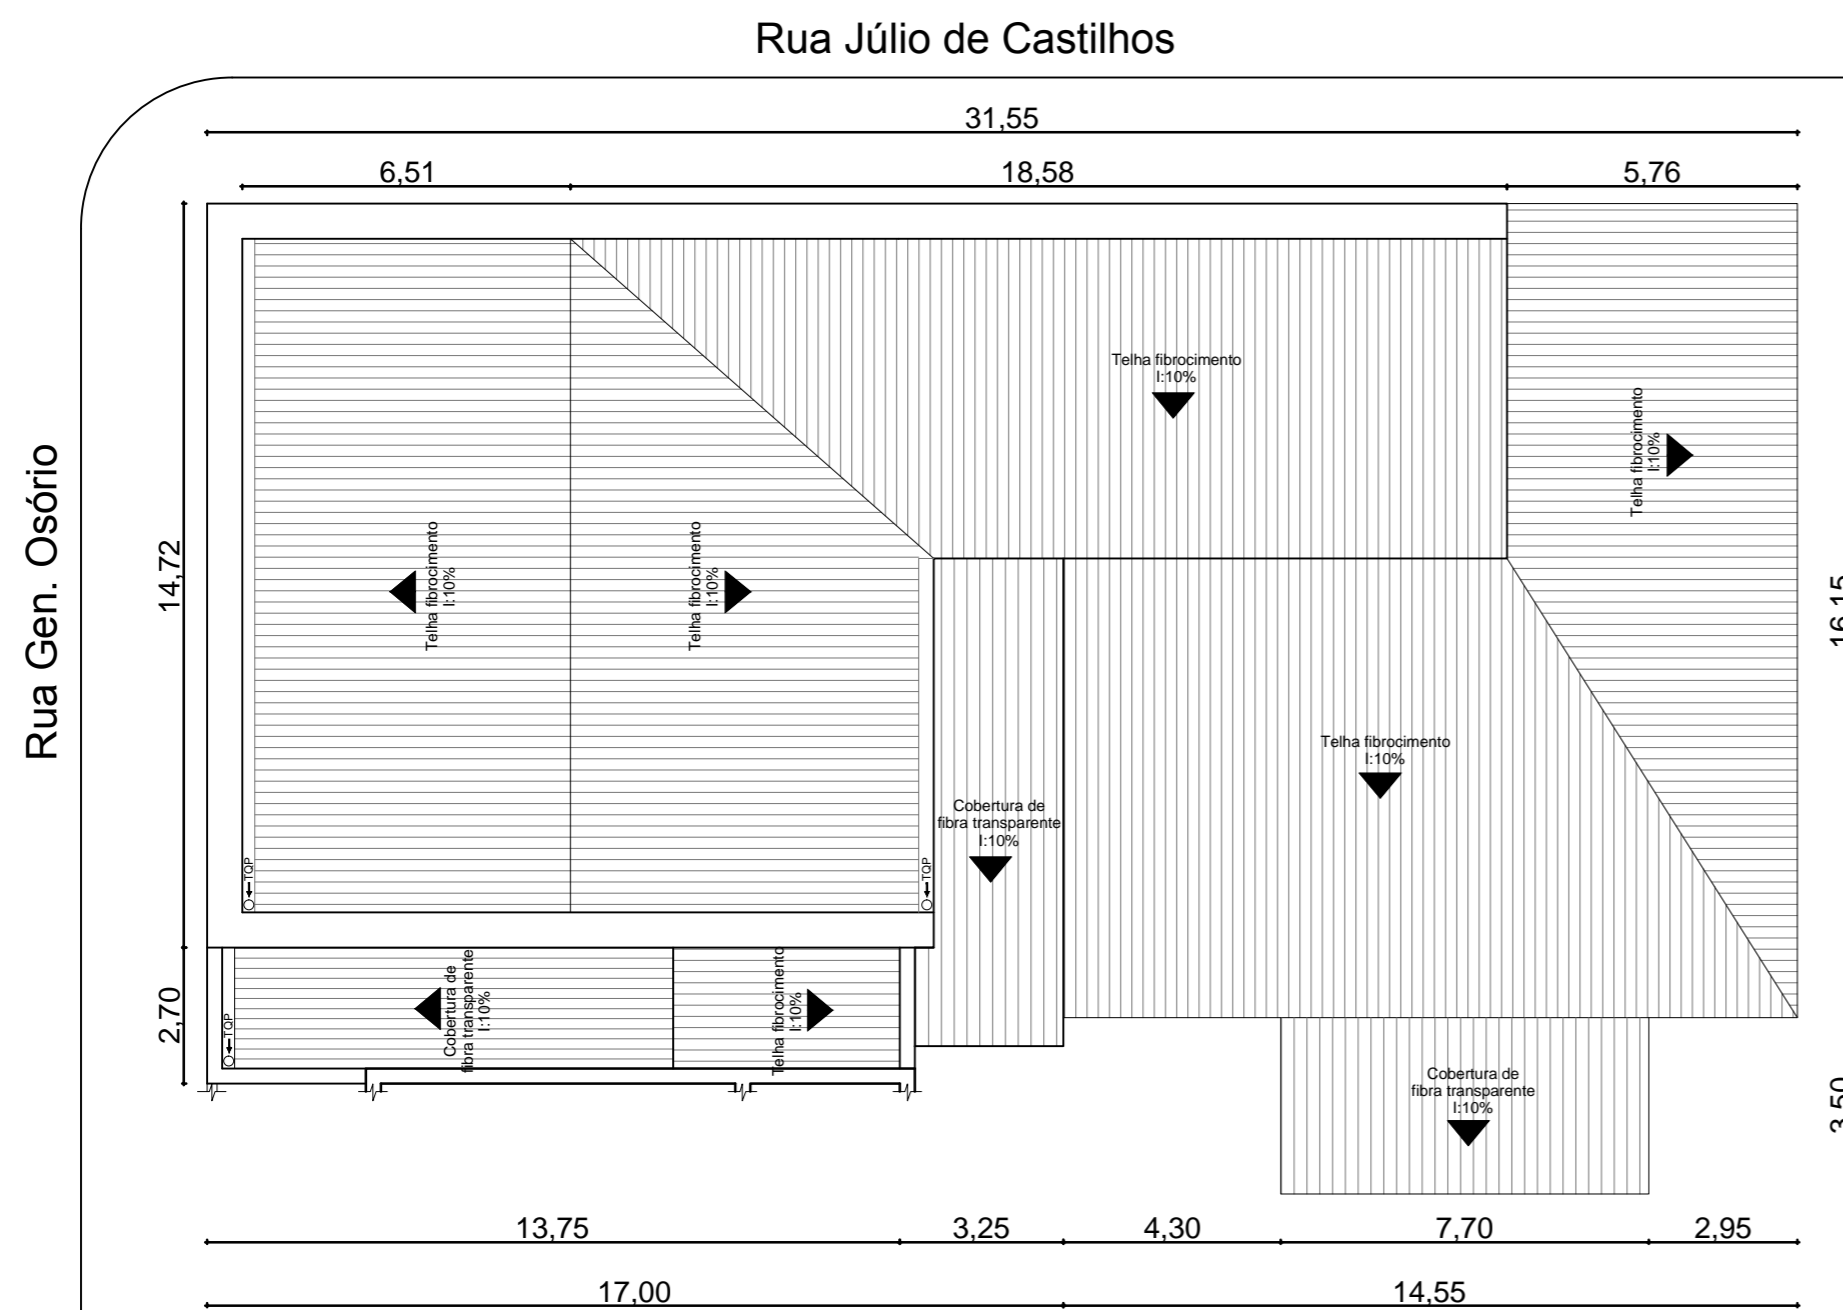

Rua Júlio de Castilhos

Rua Silva Jardim

Rua Borges de Medeiros

Rua General Osório

01 Planta de Situação
Escala 1:500

02 Planta de Localização
Escala 1:150

 PREFEITURA MUNICIPAL DE CAÇAPAVA DO SUL Secretaria Municipal de Planejamento e Meio Ambiente			
ESCOLAS MUNICIPAIS			
PROJETO: Projeto de reforma da Escola Municipal de Educação Infantil (EMEI) Pedacinho de Gente			
ENDEREÇO: Rua Gal. Osório, esquina Júlio de Castilhos - Anexo ao prédio do Instituto de Educação			
PROJETO: Raquel Zago Mônico Arquiteta e Urbanista - CAU RS nº A 110.853-0	Helmesona de O. Santana Engenheira Civil - CREA RS nº 152843		
Giovanni Amestoy da Silva Prefeito Municipal			
Projeto indicado	Escala indicada	Maio de 2017	PRANCHA
DIREITOS AUTORAIS RESERVADOS - LEI FEDERAL 5.194/66 Prefeitura Municipal de Caçapava do Sul Rua XV de Novembro, 438, Caçapava do Sul /RS			01