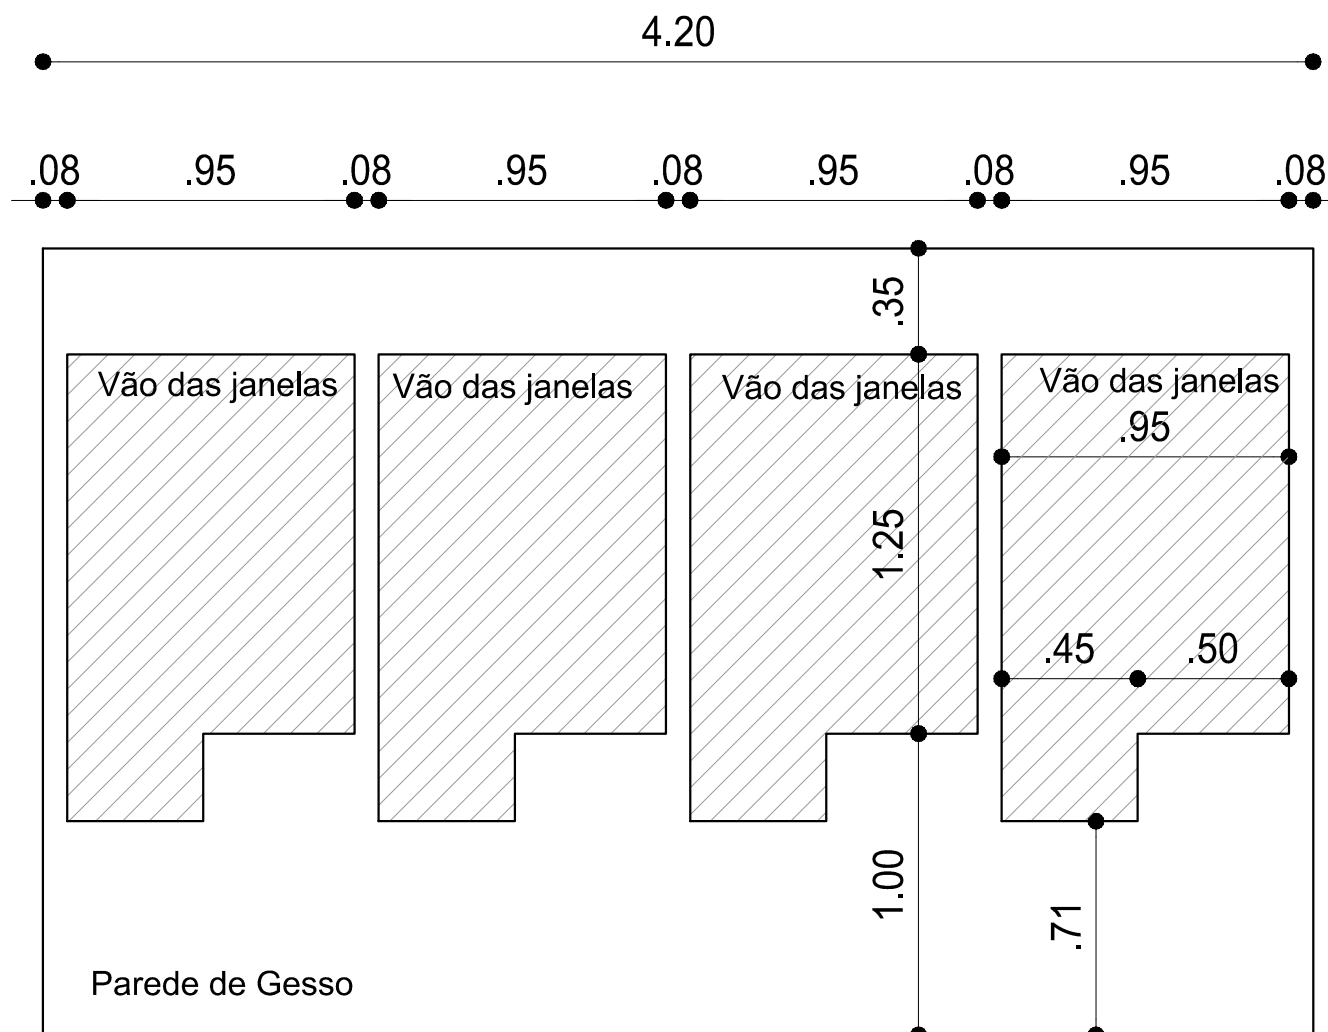

Parede de Gesso e as dimensões dos vão das janelas
 * pintar na cor verde, a definir

Vista frontal

Vista frontal

Planta Baixa

PREFEITURA MUNICIPAL DE CAÇAPAVA DO SUL
 Secretaria Municipal de Planejamento e Meio Ambiente

PROJETO ARQUITETONICO

PROJETO:
 Projeto da balcão policlinica
 ENDEREÇO:
 Rua Felix da cunha

PROJETO:
 Otomar Vivia
 Prefeito Municipal
 Anna Julia Monego
 Arquiteta e Urbanista – CAU/RS A719112-9
 Ibuçagara Miranda
 Secretário do Planejamento e Meio Ambiente