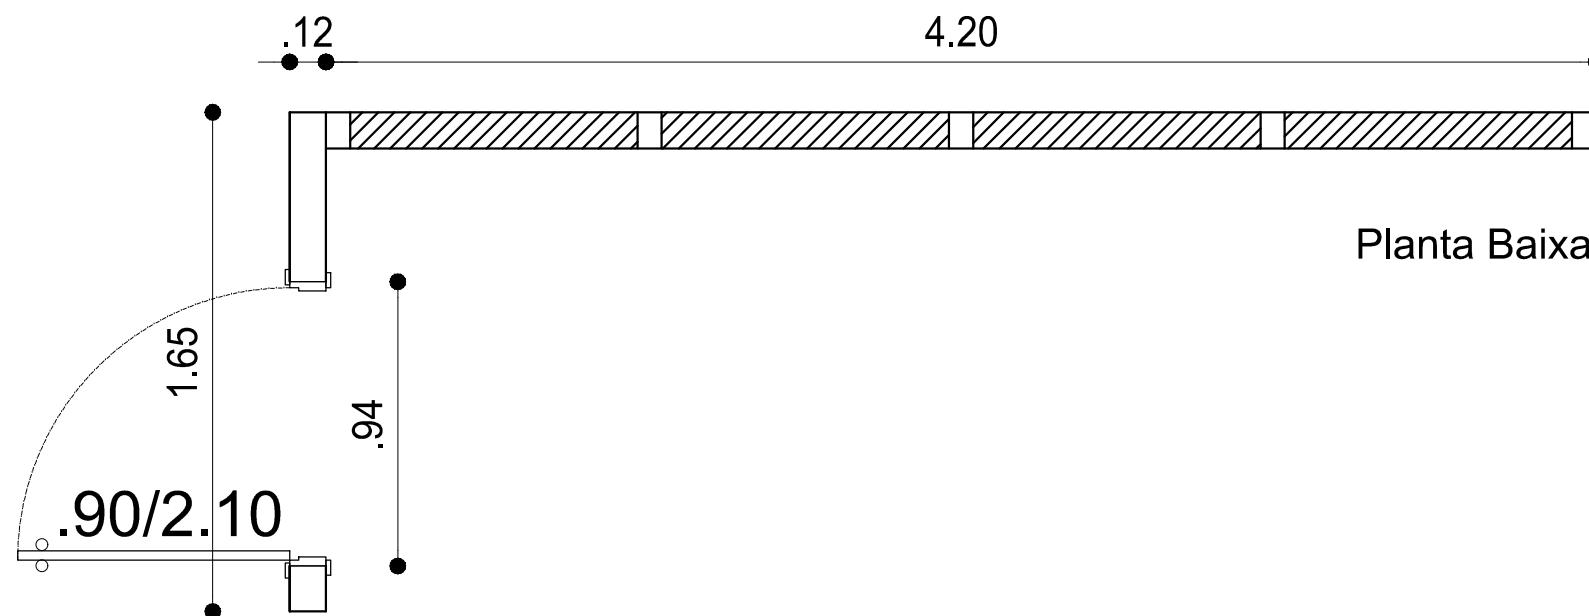

Parede de Gesso e as dimensões dos vão das janelas
 * pintar na cor verde, a definir

Vista frontal

Vista frontal

Planta Baixa

PREFEITURA MUNICIPAL DE CAÇAPAVA DO SUL
 Secretaria Municipal de Planejamento e Meio Ambiente

PROJETO ARQUITETONICO

PROJETO:
 Projeto da balcão policlinica
 ENDEREÇO:
 Rua Felix da cunha

PROJETO:
 Otomar Vivia
 Prefeito Municipal
 Anna Julia Monego
 Arquiteta e Urbanista – CAU/RS A719112-9
 Ibuçagara Miranda
 Secretário do Planejamento e Meio Ambiente