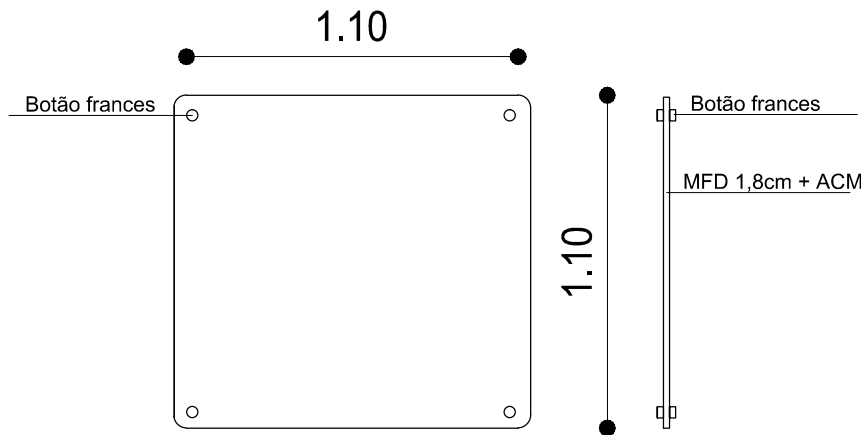

Janela fixas e bancadas de apoio

* pintar na cor branca

Vista frontal

Vista frontal

Placa MDF com ACM com numero adesivo

Quadro de Aviso

* chapa de aço para colocar imão e colocar adesivo

Placa de mdf com ACM
Vista frontal

Quadro de Aviso

* chapa de aço para colocar imão e colocar adesivo

Placa de mdf com ACM
Vista frontal

PREFEITURA MUNICIPAL DE CAÇAPAVA DO SUL
Secretaria Municipal de Planejamento e Meio Ambiente

PROJETO ARQUITETONICO