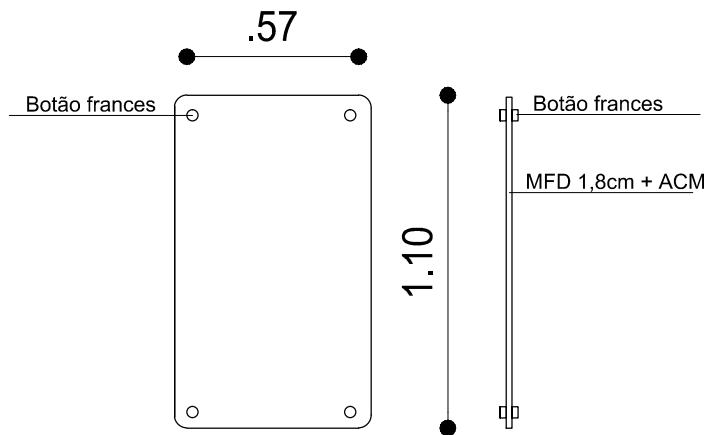

Janela fixas e bancadas de apoio

* pintar na cor branca

Vista frontal

Vista frontal

Placa MDF com ACM com numero adesivo

Quadro de Aviso

* chapa de aço para colocar imão e colocar adesivo

Placa de mdf com ACM
Vista frontal

Quadro de Aviso

* chapa de aço para colocar imão e colocar adesivo

Placa de mdf com ACM
Vista frontal

PREFEITURA MUNICIPAL DE CAÇAPAVA DO SUL
Secretaria Municipal de Planejamento e Meio Ambiente

PROJETO ARQUITETONICO