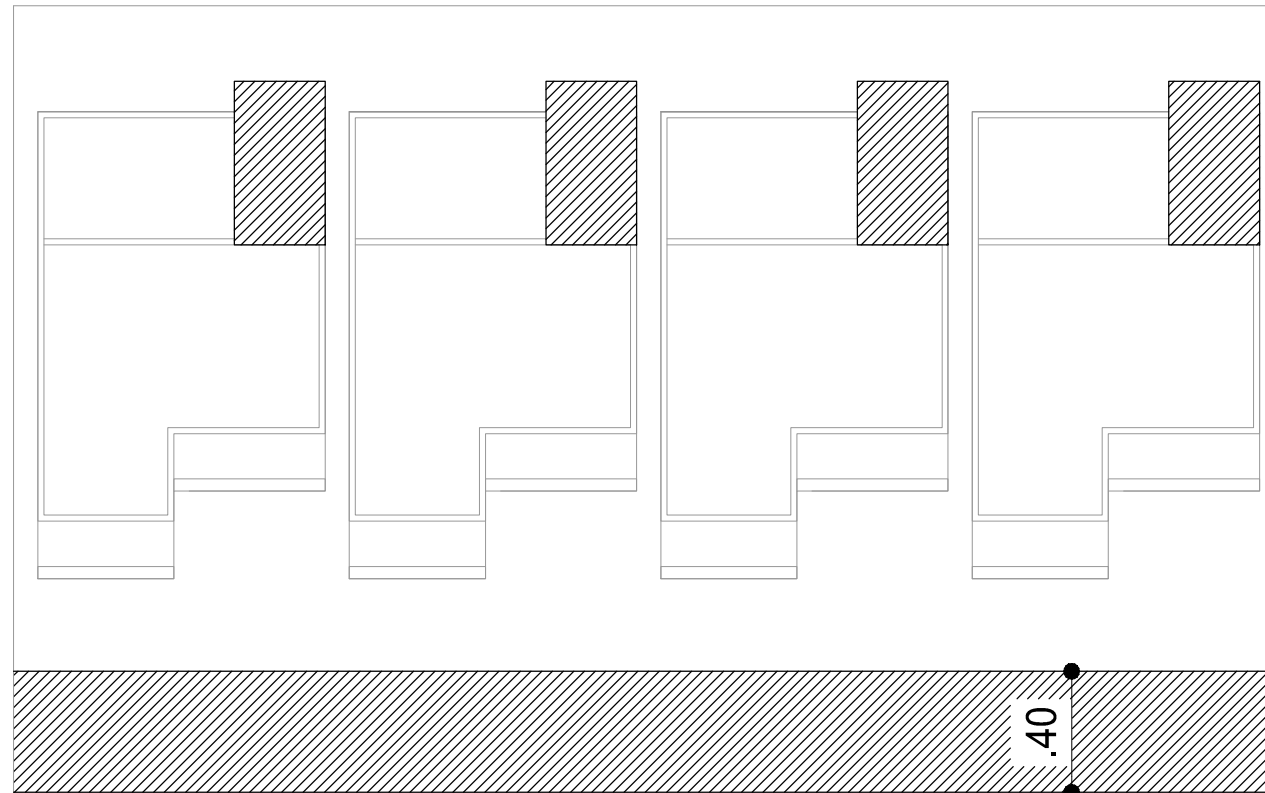

Janela fixas e bancadas de apoio

* pintar na cor branca

Vista frontal

Vista frontal

Placa MDF com ACM com numero adesivo

Quadro de Aviso

* chapa de aço para colocar imão e colocar adesivo

Placa de mdf com ACM
Vista frontal

Quadro de Aviso

* chapa de aço para colocar imão e colocar adesivo

Placa de mdf com ACM
Vista frontal

PREFEITURA MUNICIPAL DE CAÇAPAVA DO SUL
Secretaria Municipal de Planejamento e Meio Ambiente

PROJETO ARQUITETONICO

PROJETO:
Projeto da balcão policlinica
ENDEREÇO:
Rua Felix da cunha

PROJETO:
Otomar Vivia
Prefeito Municipal
Anna Julia Monego
Arquiteta e Urbanista – CAU/RS A719112-9
Ibuçara Miranda
Secretário do Planejamento e Meio Ambiente